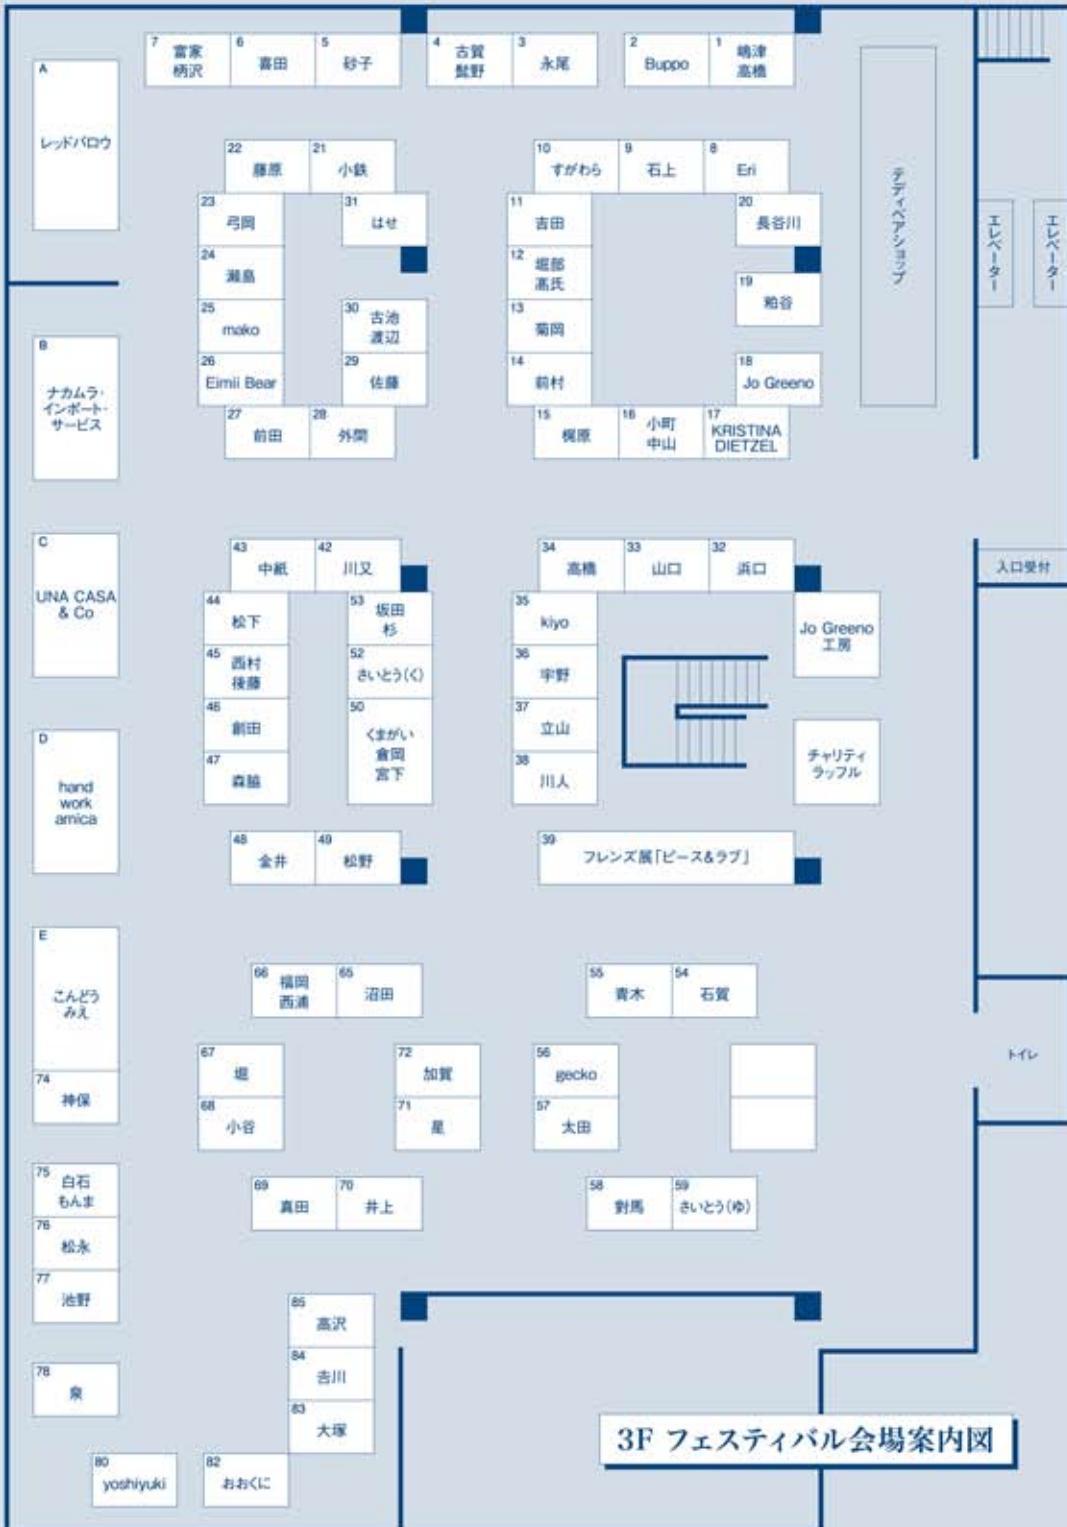

Japan Teddy Bear Festival 2011 in Kyoto

10.8 土

11:00-17:00
(入場は16:00まで)
[会員限定プレオープン]
10:00-11:00

10.9 日

10:00-16:00
(入場は15:00まで)

きょう都ろが

(京都産業会館)

市営地下鉄烏丸線 西条駅下車
阪急京都線 烏丸駅下車 25番出口
※車椅子等でお越しの場合は、23番出口
または1番出口、4番出口をご利用ください。

Jo Greeno 工房

イギリスの人気作家
ジョー・グリーンさんによる制作実演
10.8日 14:00- / 9日 14:00-
チャリティラッフル抽選販売
抽選券1枚500円 9日15:00まで受付
抽選は後日、当選者の発表はHPにて行います。

テディベア材料がお買い得
モヘア、ツールなど特価セール開催

第13回 フレンズ展「ヒース&ラブ」
参加作家約50名のヒースでラブな作品が
見まわります。見逃さないで下さい。
10月8日(土) 10:00-16:00
10月9日(日) 10:00-16:00
京都産業会館 3F

主催：ジャパンテディベア株式会社
後援：京都新聞社 京都府新聞社 京都市新聞社
主幹：ジャパンテディベア株式会社 後援：京都新聞社 京都府新聞社 京都市新聞社